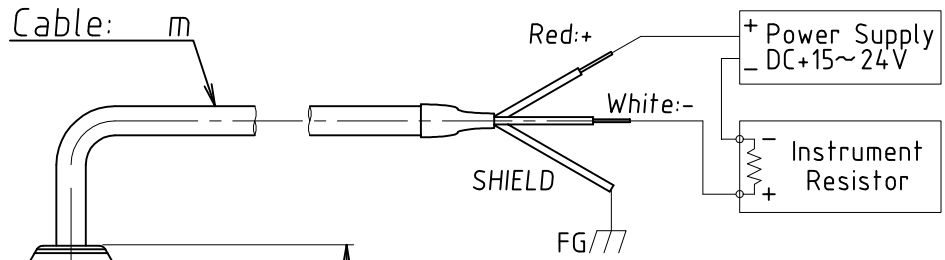

### WIRING

OUTPUT SIGNAL: 4-20mA